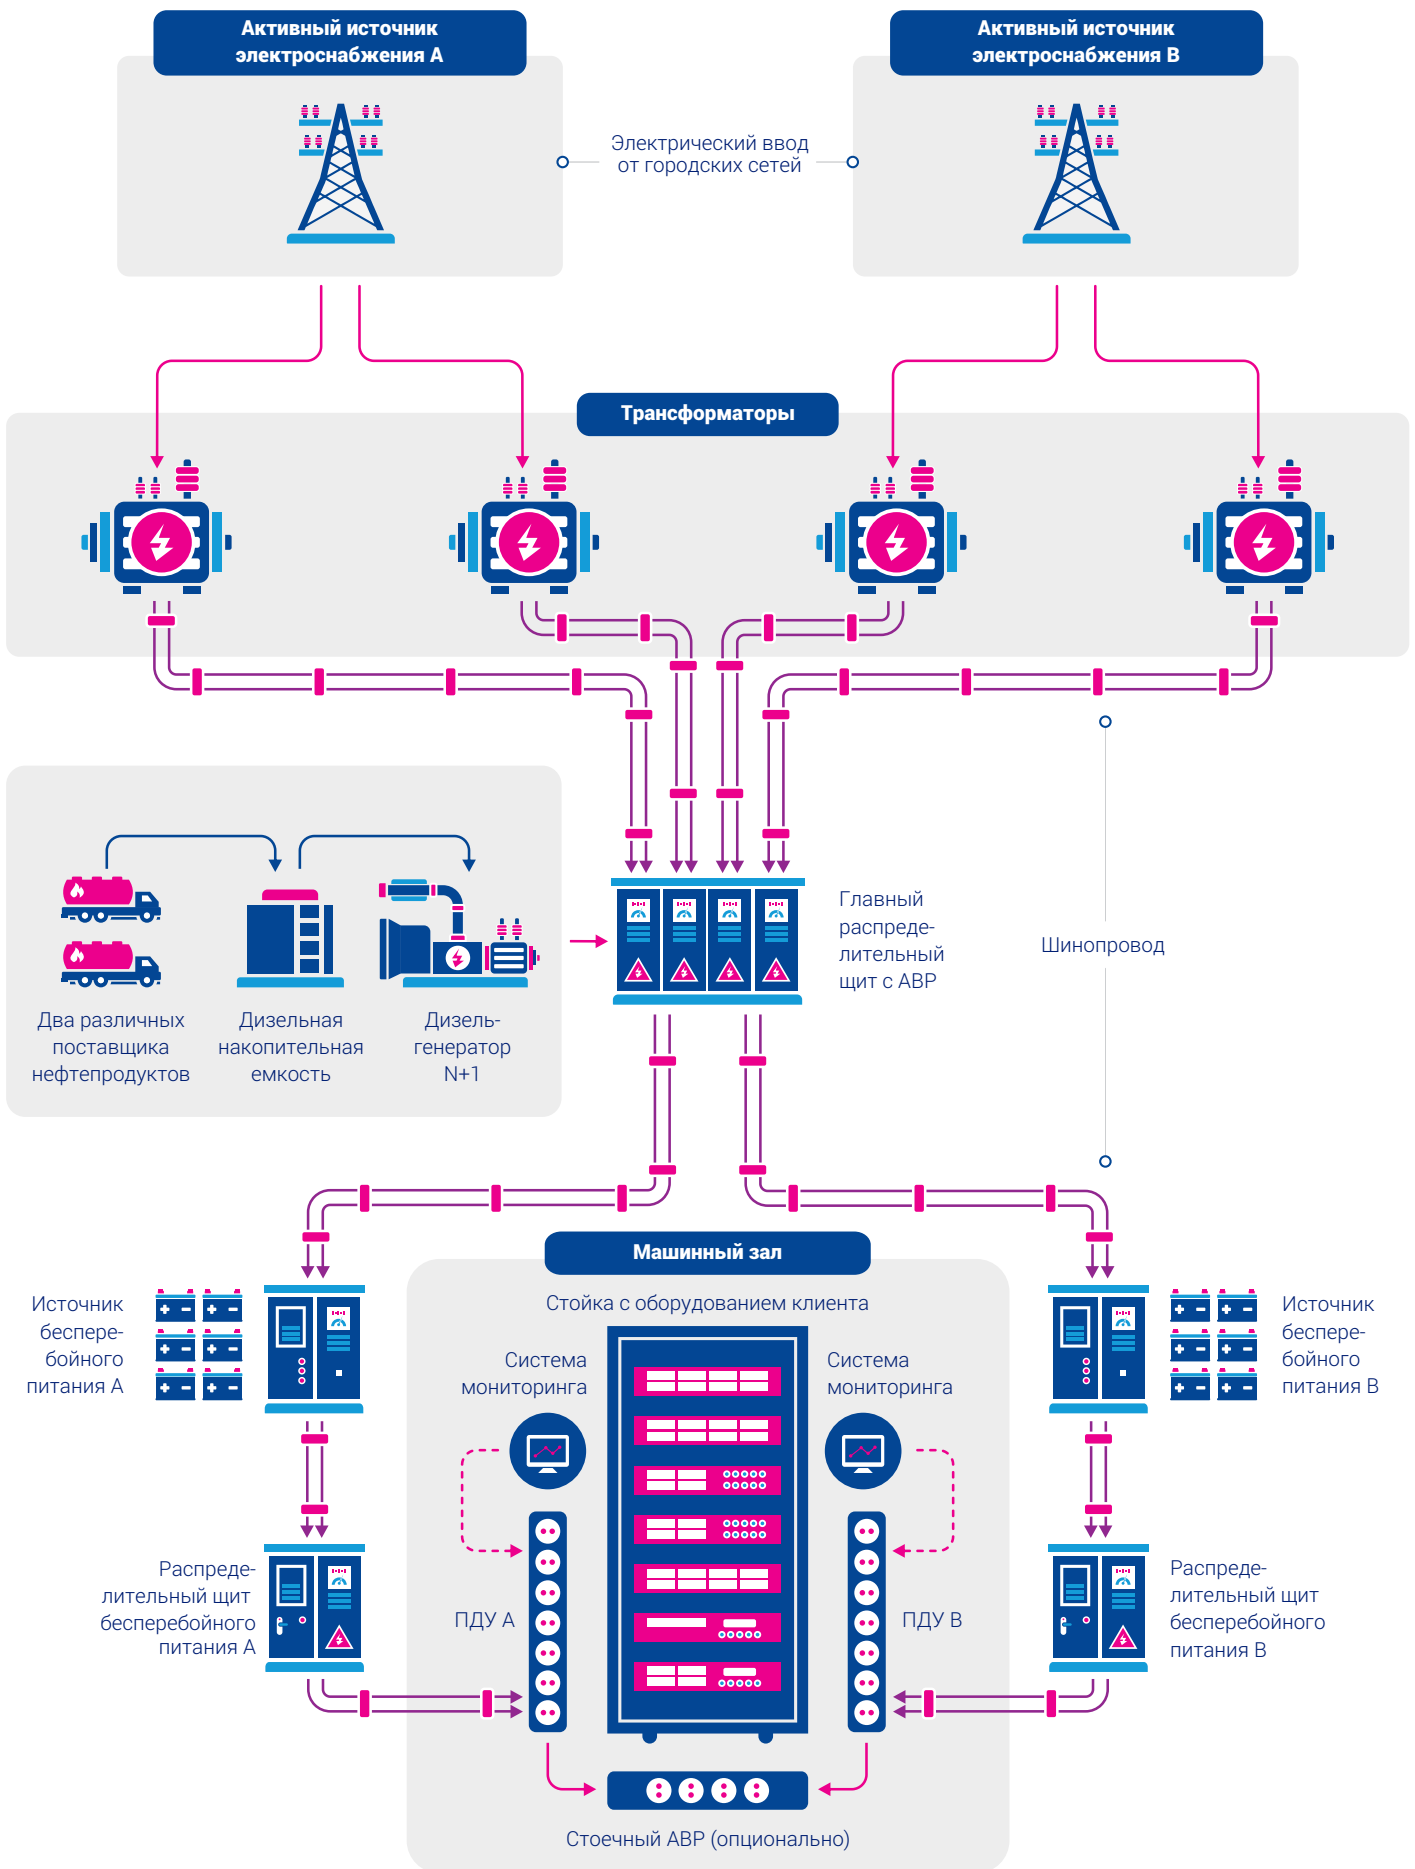

ОСНОВНЫЕ ТЕХНИЧЕСКИЕ ХАРАКТЕРИСТИКИ

Общая площадь	<ul style="list-style-type: none">• 4 400 кв. м
Проектная мощность	<ul style="list-style-type: none">• 5 МВт
Уровень надежности	<ul style="list-style-type: none">• Соответствует TIER III
Сертификация	<ul style="list-style-type: none">• ISO 27001:2013• ISO 9001:2015• PCI DSS v3.2• Аттестация Uptime Institute руководителя ЦОД (Accredited Operations Specialist)• Аттестация ФСТЭК по хранению персональных данных• Лицензия ФСБ России на комплекс видов деятельности по шифрованию данных (криптографии)
Основное энергоснабжение	<ul style="list-style-type: none">• 4 кабельных ввода от двух независимых электрических подстанций• Резервирование по схеме 2N
Резервное энергоснабжение	<ul style="list-style-type: none">• ИБП с резервированием по схеме 2N• 9 ДГУ
Система охлаждения	<ul style="list-style-type: none">• Двухконтурная, с использованием чиллеров, прецизионных кондиционеров и фрикулинга• Резервирование по схеме 2N и N+1
Система управления	<ul style="list-style-type: none">• BMS Beckhoff
ЦОД Безопасность	<ul style="list-style-type: none">• Система видеонаблюдения• Физическая охрана с регулярными обходами объекта• Система контроля доступа на основе электронных пропусков• Установка дополнительных клиентских контуров безопасности
Пожаротушение	<ul style="list-style-type: none">• Автоматическая газовая система пожаротушения Noves 1230
Связность	<ul style="list-style-type: none">• Место расположения узла связи М8• Оптические маршруты к М9 и М1• Точка подключения к MSK-IX• Более 40 операторов связи

СИСТЕМА ЭЛЕКТРОСНАБЖЕНИЯ

СИСТЕМА ХОЛОДОСНАБЖЕНИЯ

СИСТЕМА БЕЗОПАСНОСТИ

СИСТЕМА ДОСТУПА

Посетитель

Паспорт

По предварительным спискам

Разовый допуск

Карта доступа

Проход через ростовой турникет

ОХРАНА

24/7/365

24/7/365

ДЕЖУРНЫЕ ИНЖЕНЕРЫ

Обход каждые 2 часа

Доступ в Машинный зал