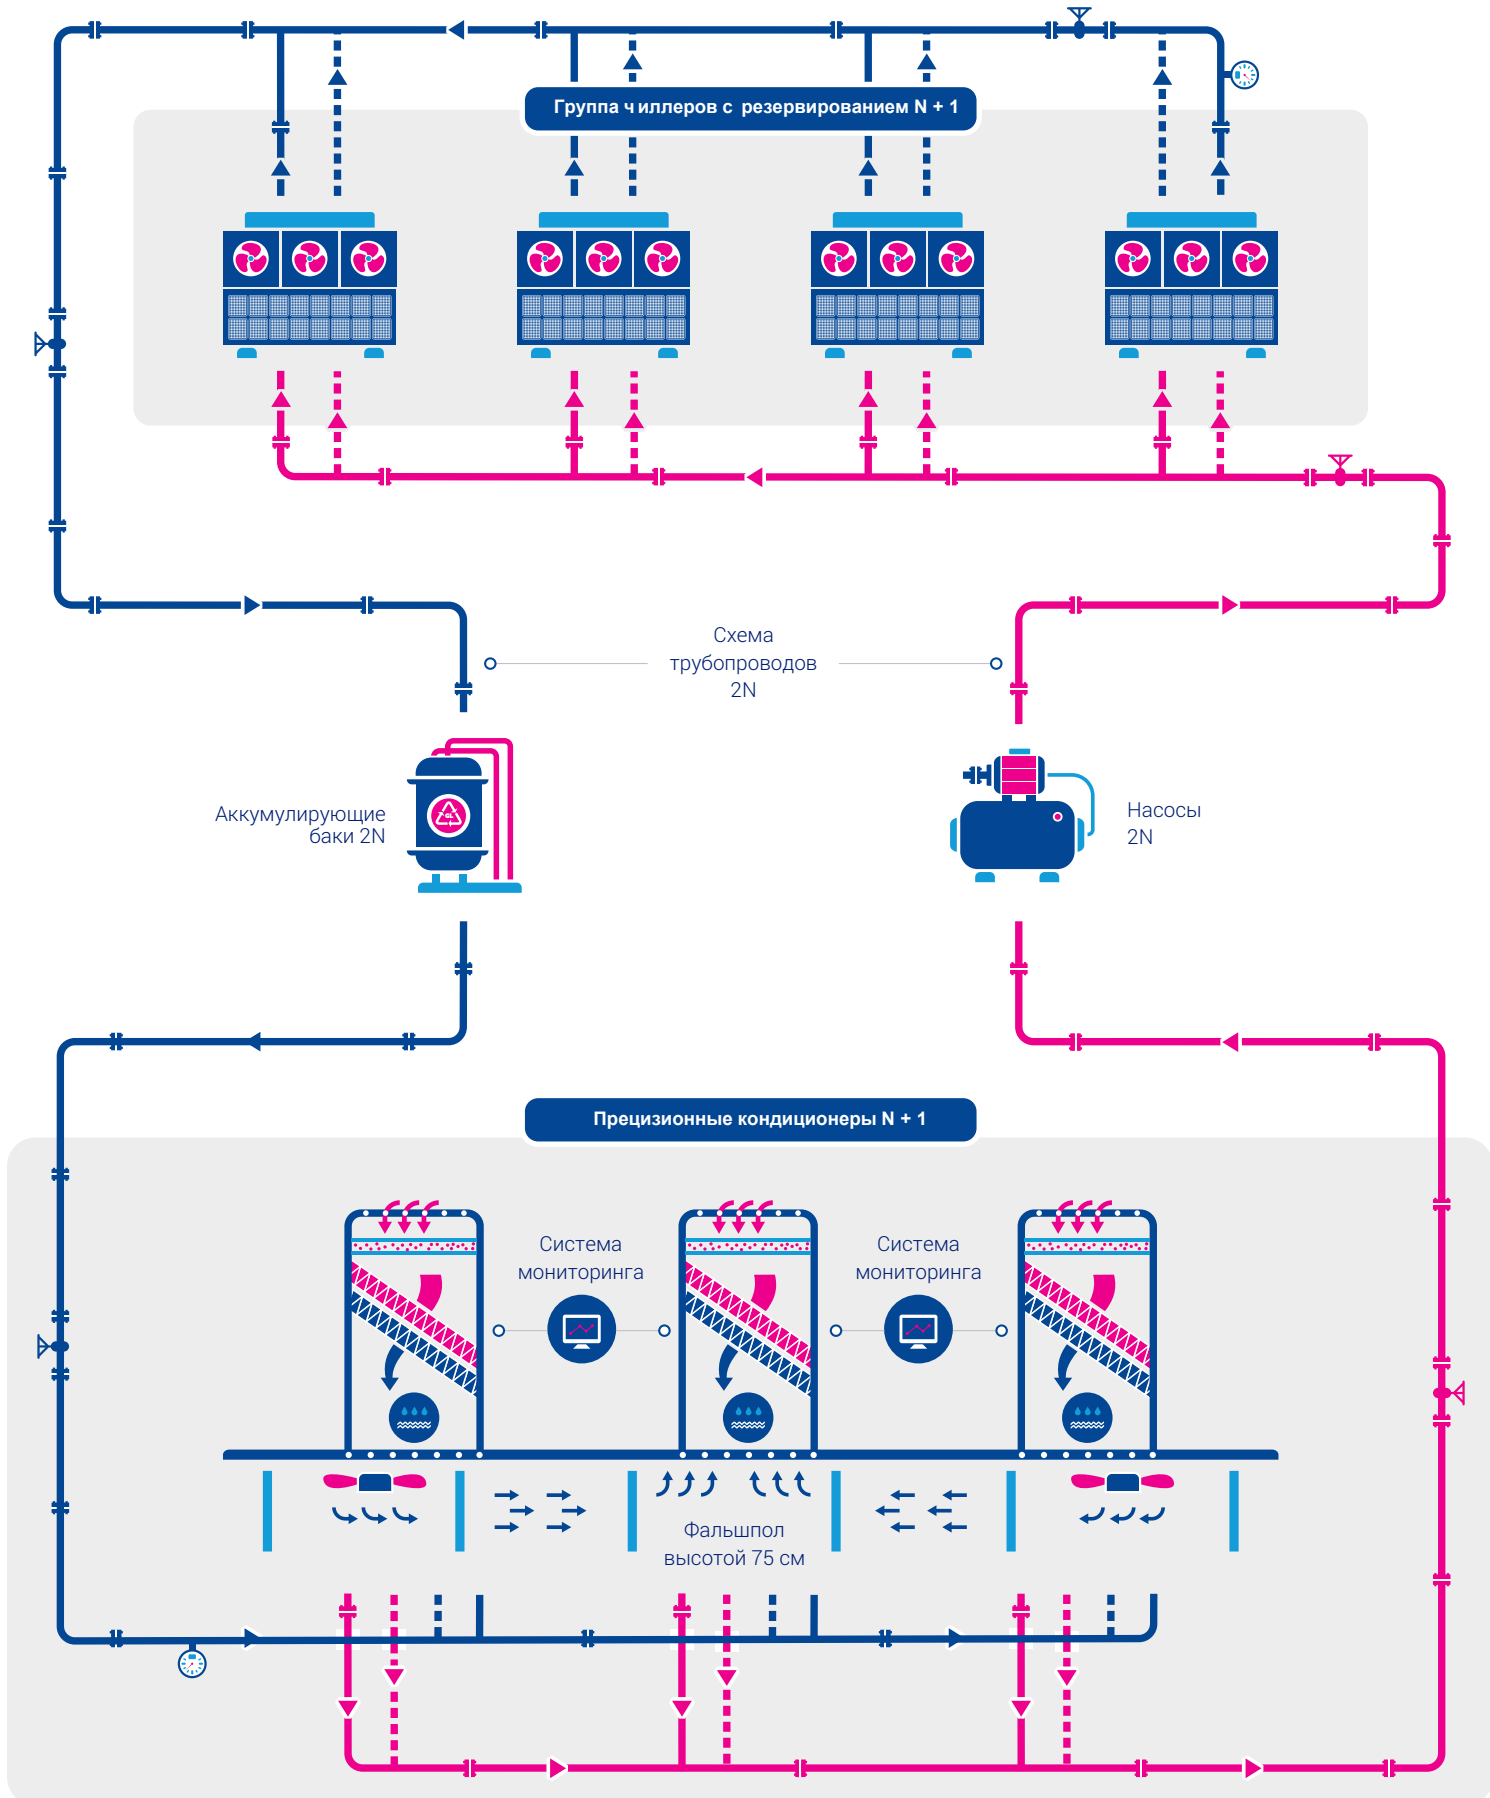

ОСНОВНЫЕ ТЕХНИЧЕСКИЕ ХАРАКТЕРИСТИКИ

Общая площадь	<ul style="list-style-type: none">• 4 400 кв. м
Проектная мощность	<ul style="list-style-type: none">• 5 МВт
Уровень надежности	<ul style="list-style-type: none">• Соответствует TIER III
Сертификация	<ul style="list-style-type: none">• ISO 27001:2013• ISO 9001:2015• PCI DSS v3.2• Аттестация Uptime Institute руководителя ЦОД (Accredited Operations Specialist)• Аттестация ФСТЭК по хранению персональных данных• Лицензия ФСБ России на комплекс видов деятельности по шифрованию данных (криптографии)
Основное энергоснабжение	<ul style="list-style-type: none">• 4 кабельных ввода от двух независимых электрических подстанций• Резервирование по схеме 2N
Резервное энергоснабжение	<ul style="list-style-type: none">• ИБП с резервированием по схеме 2N• 9 ДГУ
Система охлаждения	<ul style="list-style-type: none">• Двухконтурная, с использованием чиллеров, прецизионных кондиционеров и фрикулинга• Резервирование по схеме 2N и N+1
Система управления	<ul style="list-style-type: none">• BMS Beckhoff
ЦОД Безопасность	<ul style="list-style-type: none">• Система видеонаблюдения• Физическая охрана с регулярными обходами объекта• Система контроля доступа на основе электронных пропусков• Установка дополнительных клиентских контуров безопасности
Пожаротушение	<ul style="list-style-type: none">• Автоматическая газовая система пожаротушения Noves 1230
Связность	<ul style="list-style-type: none">• Место расположения узла связи М8• Оптические маршруты к М9 и М1• Точка подключения к MSK-IX• Более 40 операторов связи

СИСТЕМА ЭЛЕКТРОСНАБЖЕНИЯ

СИСТЕМА ХОЛОДОСНАБЖЕНИЯ

СИСТЕМА БЕЗОПАСНОСТИ

СИСТЕМА ДОСТУПА

Посетитель

Паспорт

По предварительным спискам

Разовый допуск

Карта доступа

Проход через ростовой турникет

ОХРАНА

24/7/365

24/7/365

ДЕЖУРНЫЕ ИНЖЕНЕРЫ

Обход каждые 2 часа

Доступ в Машинный зал